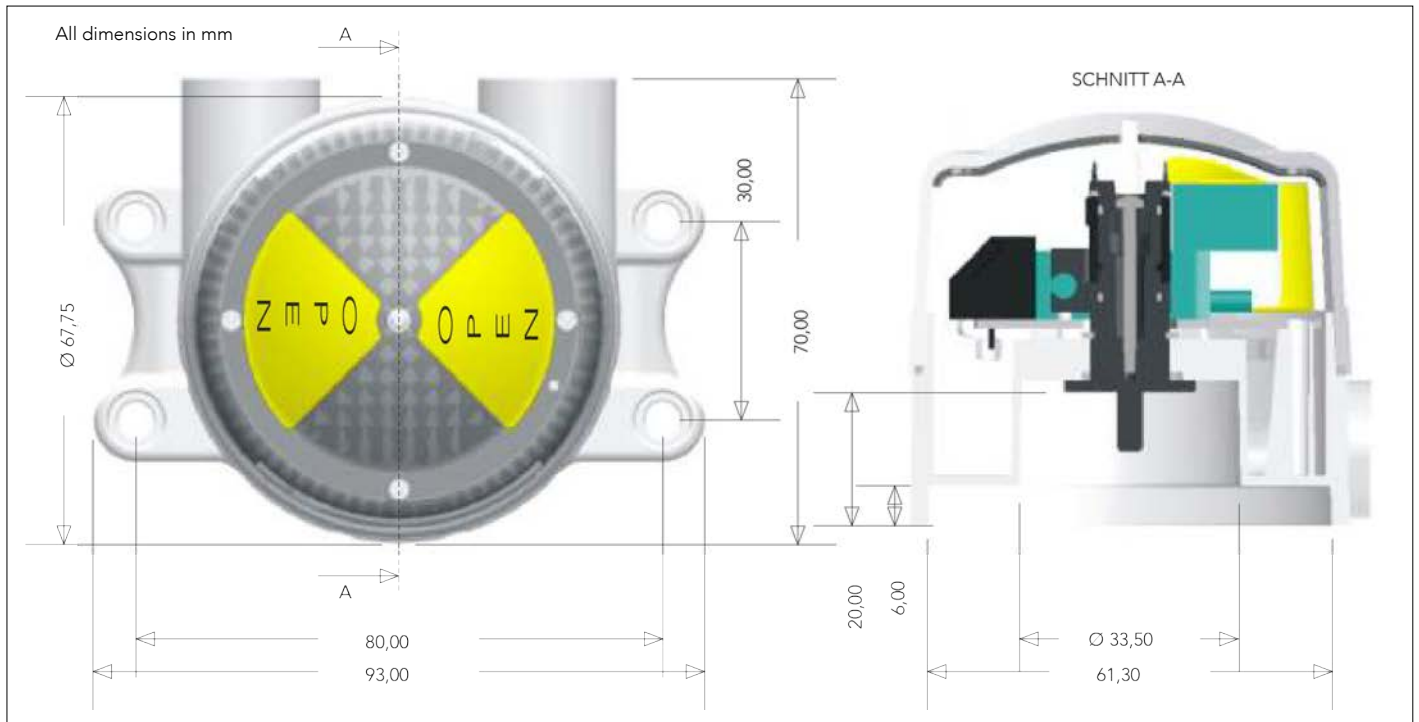

JAG

german power actuatos since 2012

JAG-EASY-BOX INNOVATIVE TECHNIK

- **easymatic:** Selbststellende Betätiger
- **easymount:** Direktmontage in < 5 Sek.
- **easyclick:** Deckel mit schneller Schließung
- **easyconnect:** Elektrischer Anschluss < 2 Sek.
- **easyoptic:** Große optische Anzeige 0-360°
- **easytask:** Für Bohrbilder 80x30, ...
- **easywire:** Magnetventileanschluss in Box enthalten
- **easyled:** Mit LED-Technologie (rot oder grün)

JAG-EASY-BOX INNOVATIVE TECHNIC

- **easymatic:** Self-adjusting cams
- **easymount:** Mounting in < 5 sec.
- **easyclick:** Superfast locking of cover
- **easyconnect:** Electrical connection < 2 sec.
- **easyoptic:** Big visual indicator 0-360°
- **easytask:** For holespacing 80x30, ...
- **easywire:** Solenoid connection in box
- **easyled:** With LED-technology (red or green)

JAG-EASY-BOX TECNICA INNOVATIVA

- **easymatic:** Camme autoregolanti
- **easymount:** Montaggio in < 5 sec.
- **easyclick:** Coperchio con chiusura veloce
- **easyconnect:** Connessione elettrica in < 2 sec.
- **easyoptic:** Indicatore visuale grande 0-360°
- **easytask:** Per foratura 80x30, ...
- **easywire:** Connessione elettrovalvola in box
- **easyled:** Con tecnologia LED (rosso o verde)

ABMESSUNGEN

DIMENSIONS

DIMENSIONI

Box mit Kabelverschraubung und Klemmleiste
Box with cable gland and terminal block
Box con pressacavo e morsetti

= **ECOLINE**

JAG-EASY-BOX SCHALTER

Die ecoline Ausführung ist die preiswerteste Ausstattungslinie der easybox und umfasst: Box mit Kabelverschraubung - Elektrischer Anschluss erfolgt über Klemmleisten in der Box.